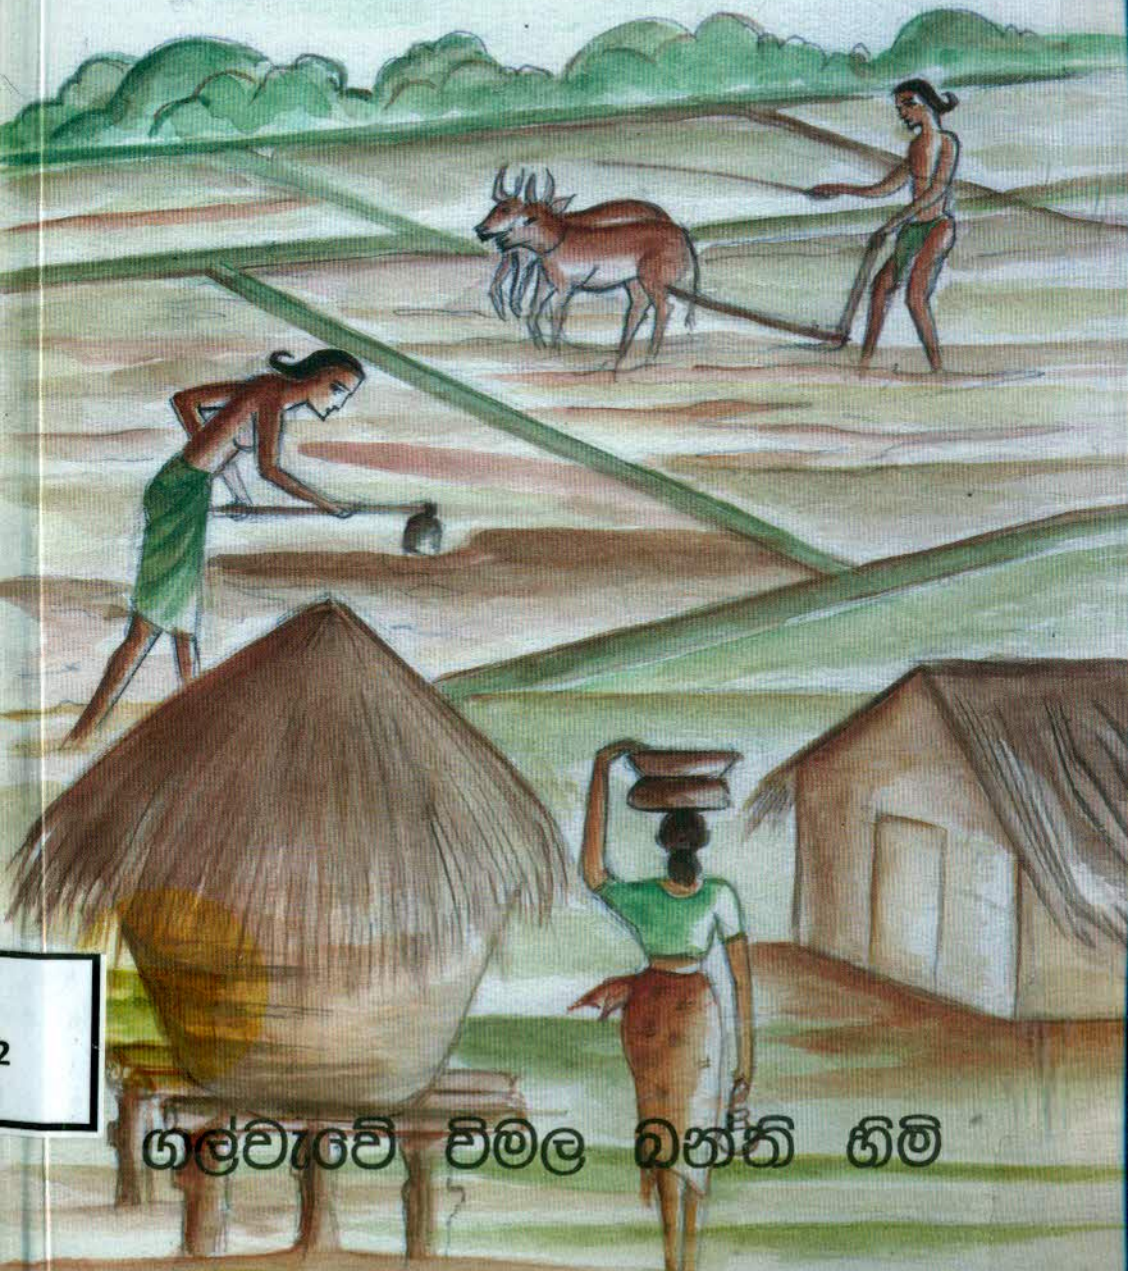

ජනකවියෙන් හෙළිවන කෘෂි ජීවිතය

2

ගල්වැවේ පිම්බූ බන්ධන හිමි

## පටුන

පළමු පරිච්ඡේදය ජනකවි හැඳින්වීම හා ජනකවි ප්‍රභේද	001
දෙවන පරිච්ඡේදය ජනකවි ආශ්‍රිත කෘෂි වාර්තා විධි	099
තෙවන පරිච්ඡේදය ජනකවි ආශ්‍රිත කමත් වාර්තා විධි	153
සිව්වන පරිච්ඡේදය කෘෂිකාර්මික සමාජය, ආදරය හා ප්‍රේමය	179
පස්වන පරිච්ඡේදය කෘෂිකාර්මික සමාජයේ ආගමික පසුබිම	203
කමත් යන්ත්‍ර	223
ආශ්‍රිත ග්‍රන්ථ නාමාවලිය	231